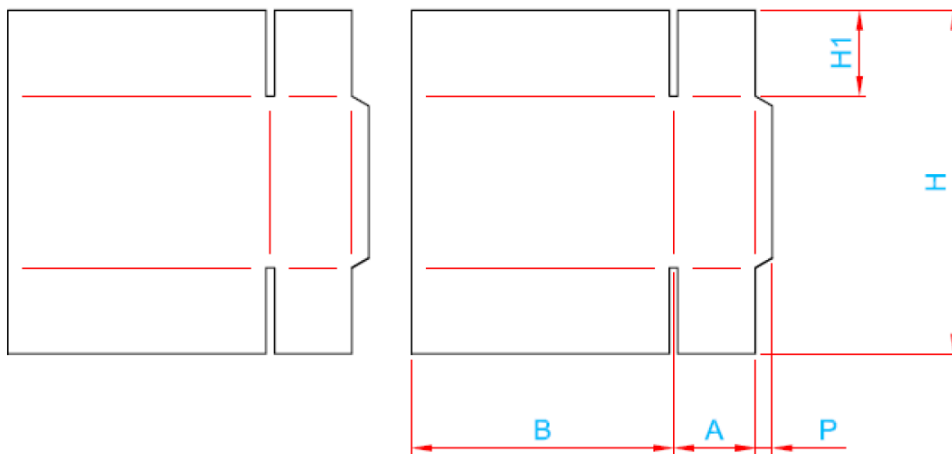

La versione standard viene fornita con cucitura patella destra.

Avanzamento della scatola di cartone  
Advancement cardboard box

A		B		C		H1		H
MAX	MIN	MAX	MIN	MIN	MAX	MIN	MAX	
1600	120	2750	350	500	3200	0	850	SENZA LIMITE